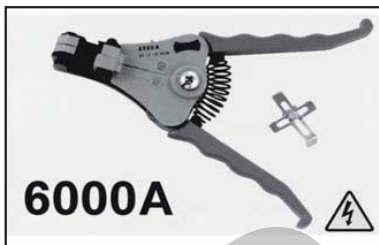

Stripper

Wire Stripper

C.082

STRIPPER

Stripper

STRIPPER

คีมปอกสายไฟ

Wire Stripper

No.6124

(Red Handles)

AWG		24	22	20	18	16	14	12
(Single Wire)	∅mm	0.5	0.65	0.8	1.0	1.3	1.6	2.0
(Multiple Wires)	□mm ²	0.2	0.3	0.5	0.9	1.25	2.0	3.5

No.6130

(Yellow Handles)

AWG		30	28	26	24	22	20	18
(Single Wire)	∅mm	0.25	0.3	0.4	0.5	0.65	0.8	1.0
(Multiple Wires)	□mm ²	0.05	0.08	0.15	0.2	0.3	0.5	0.9

คีมปอกสายไฟอัตโนมัติ

Automatic Wire Stripper (super Light Weight)

6000A

6000B

6000N

Model	Length mm	Weight (g)	Handle Color
6000A	170	150	Green

Model	Length mm	Weight (g)	Handle Color
6000B	170	150	Red

Model	Length mm	Weight (g)	Handle Color
6000N	170	150	Yellow